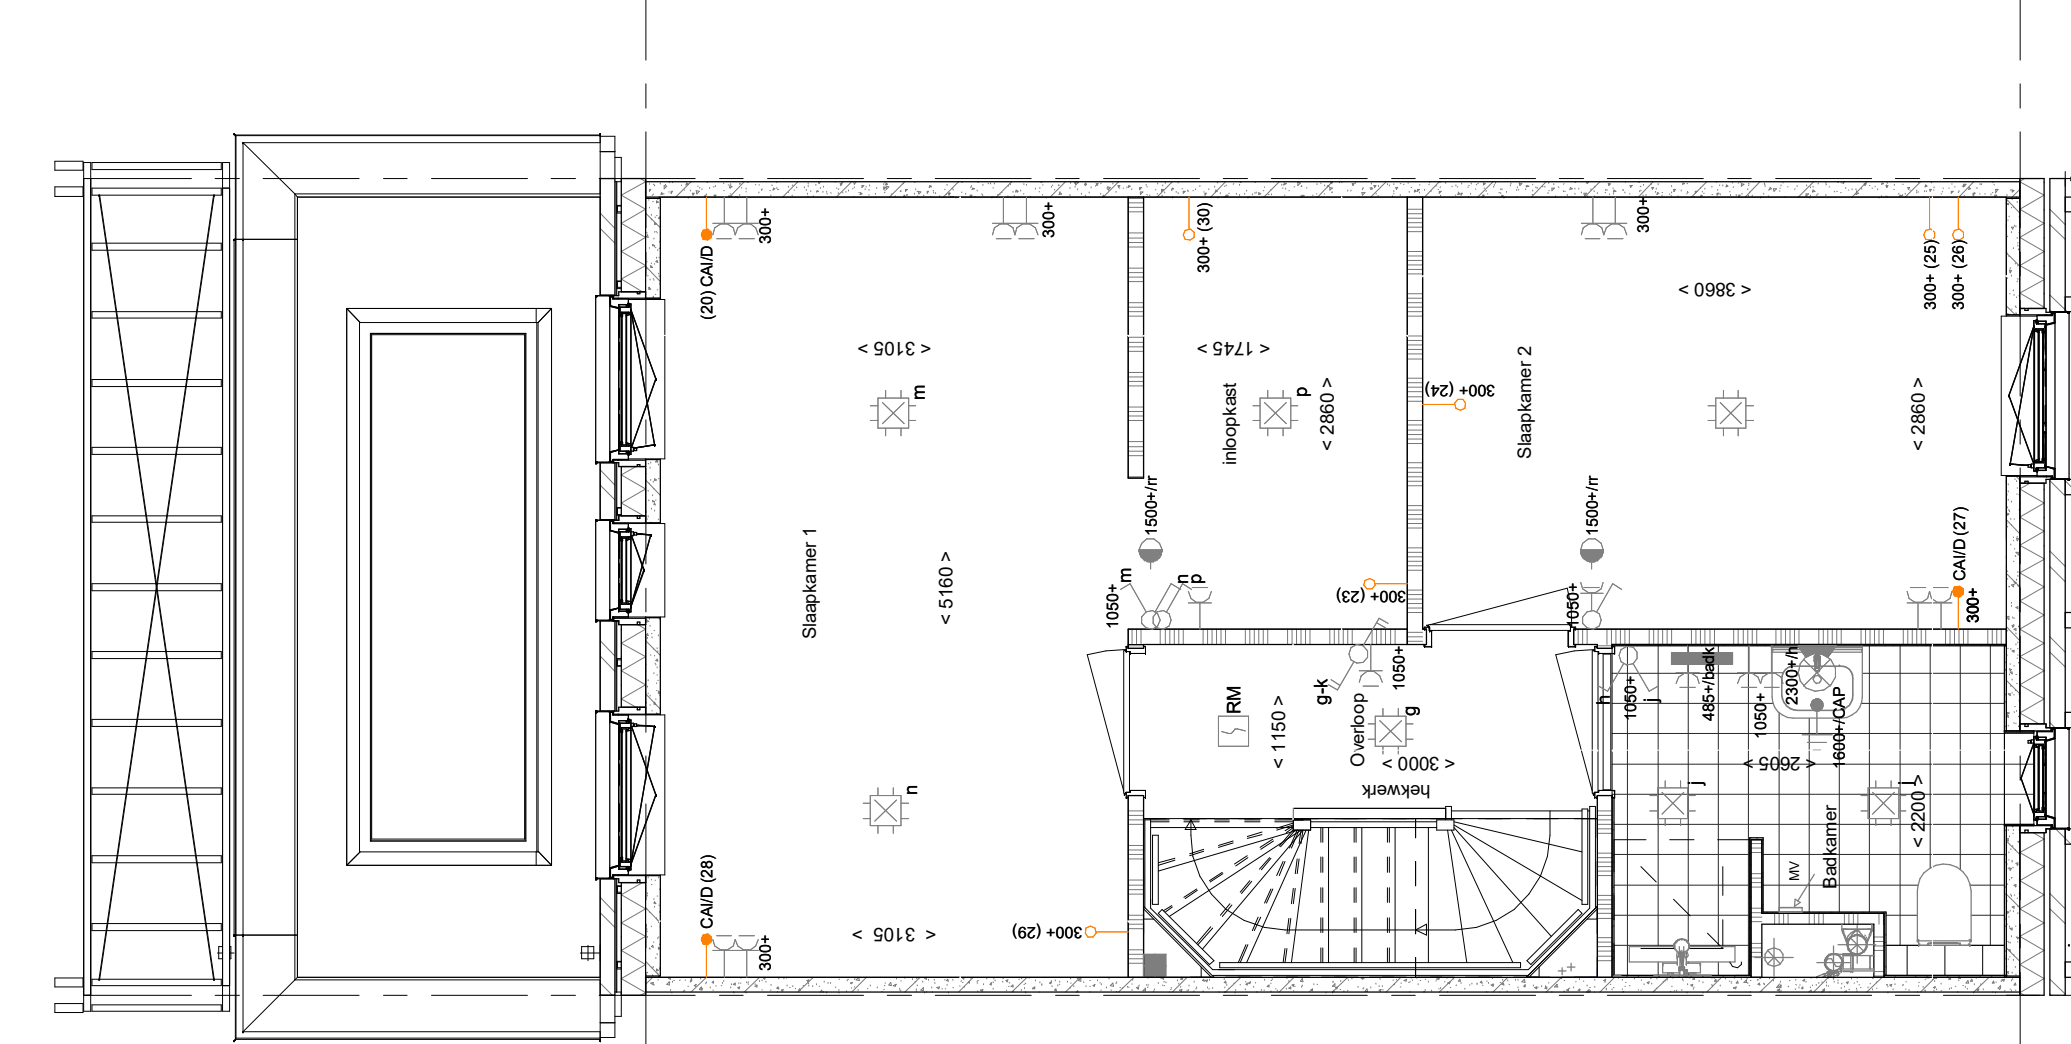

- PL0108 - inloopkast tpy slaapkamer 1 en samenvegen slaapkamer 1 en 3 waarbij deur van slaapkamer 3 gehandhaafd blijft