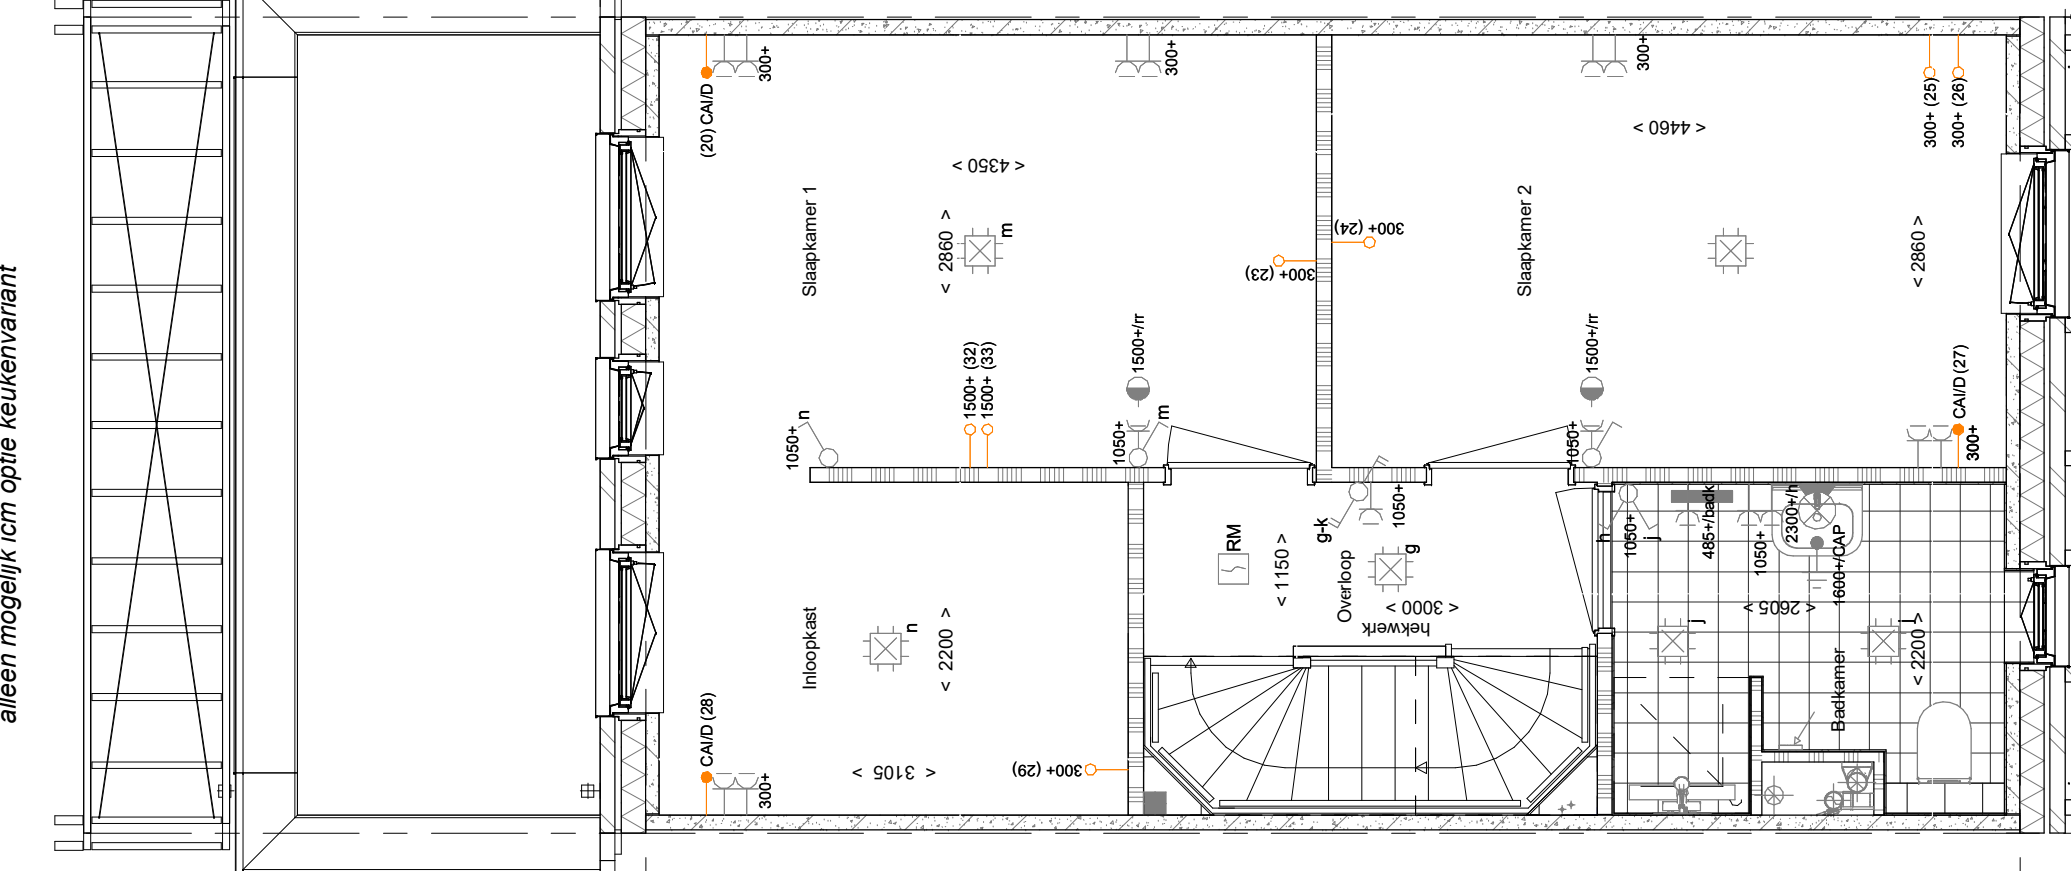

- PL0105 - verplaatsen binnenwand tussen slaapkamer 1 en 2 met 600mm pakkiet Premium
- PL0107 - inloopkast tpy slaapkamer 3 vanuit slaapkamer 1