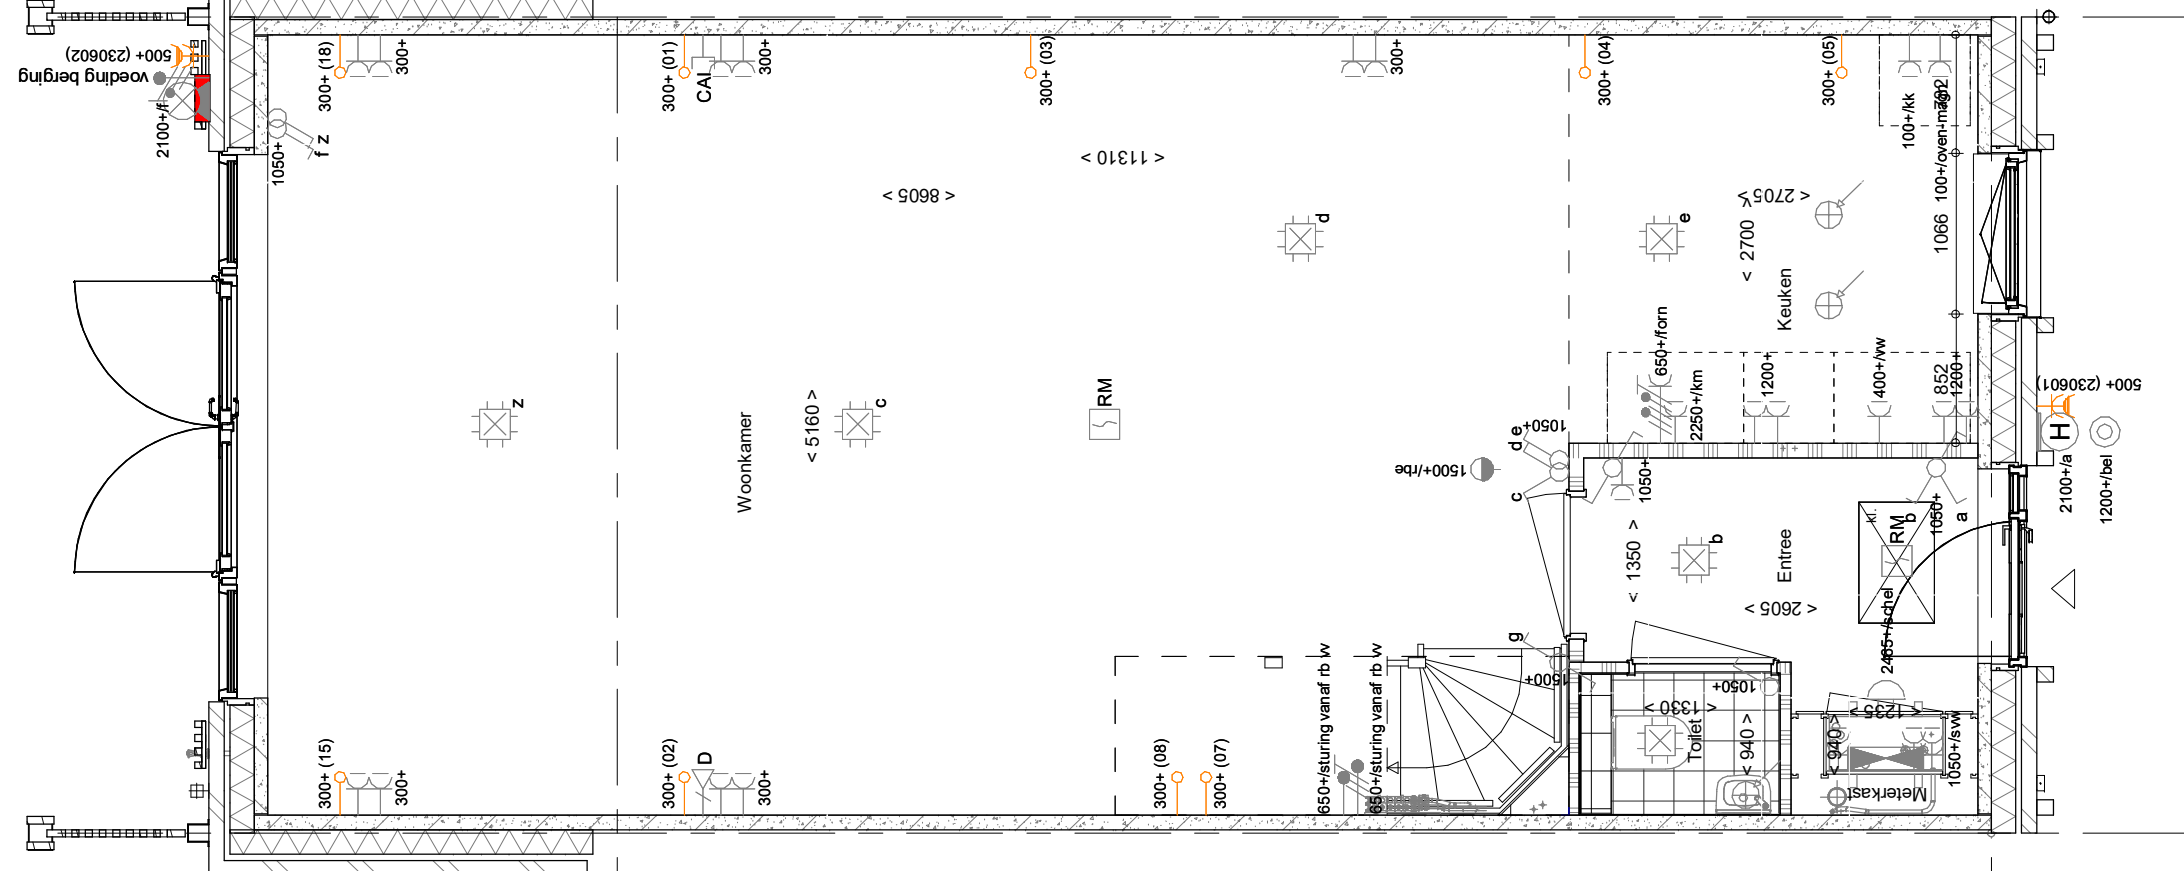

- AB5424b - Aanbouw achtergevel, 2400mm, inclusief pergola
- AG5003 - Achtergevel voorzien van dubbele opensluisende deuren
- PL0003 - Begane grond met open trap en verplaatsen woonkamerdeur