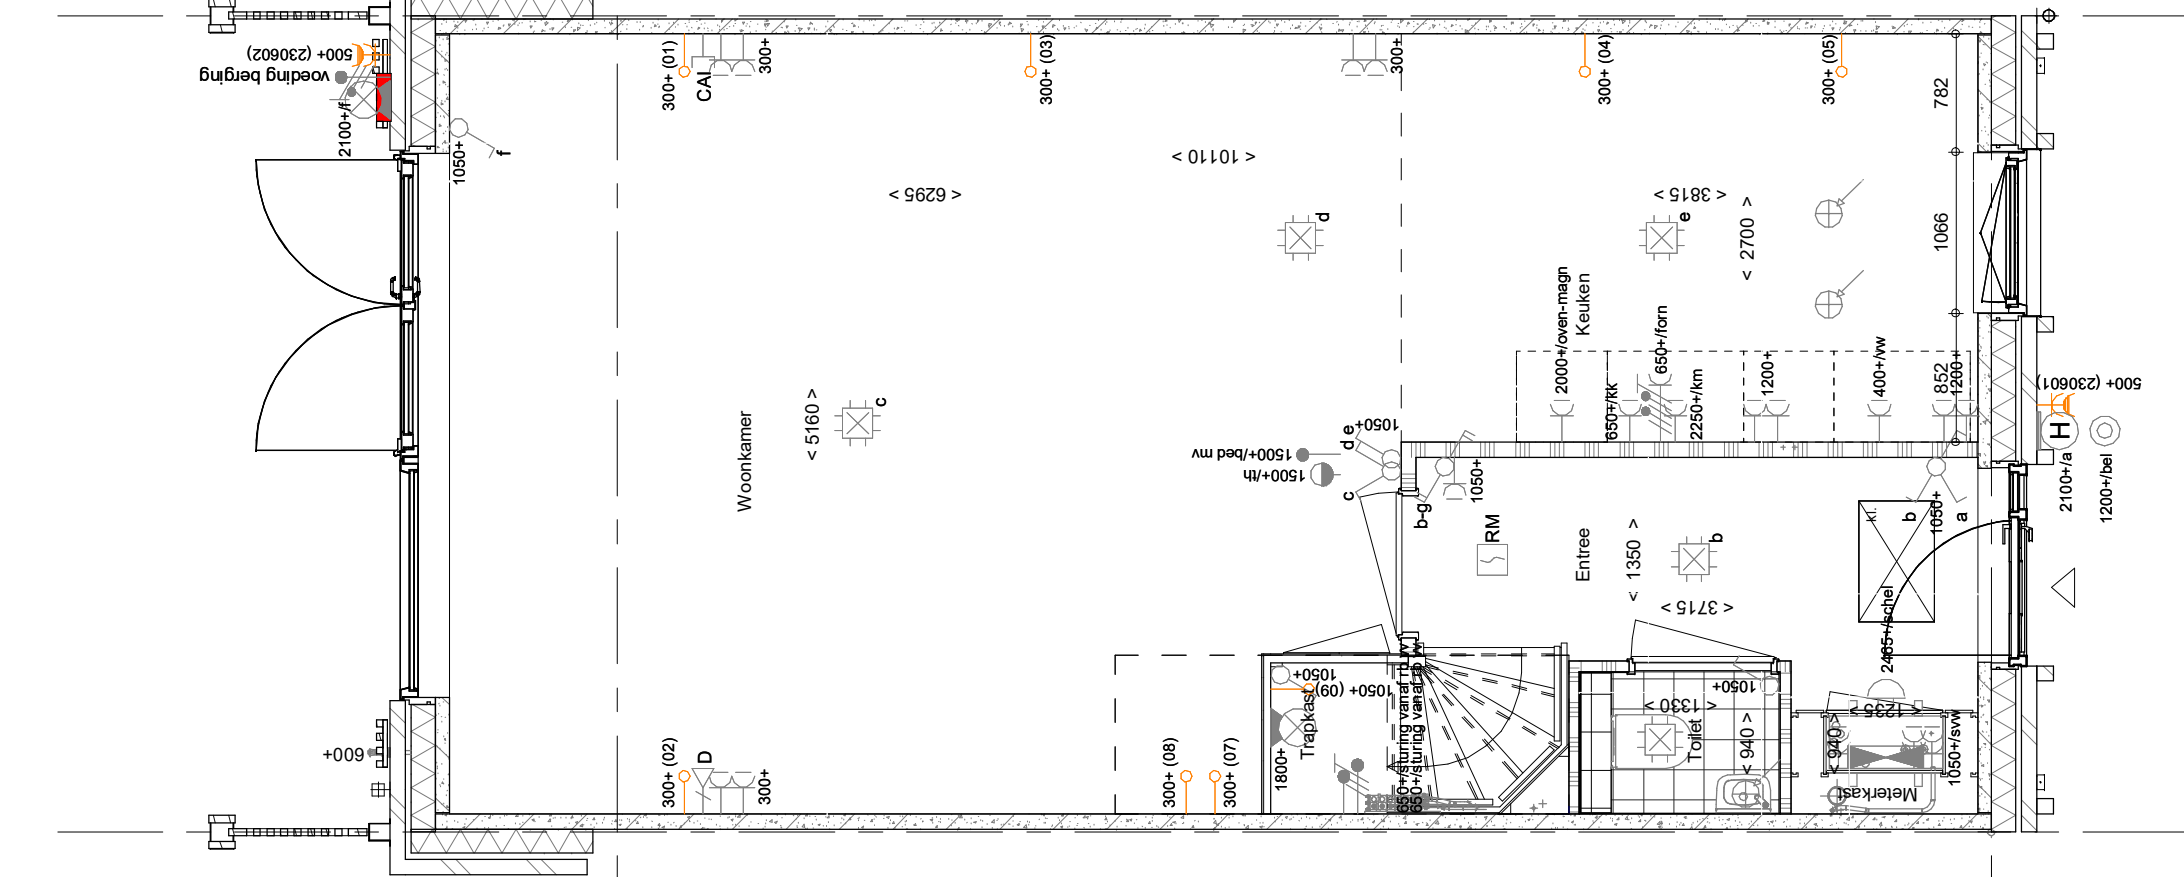

- AB5412b - Aanbouw achtergevel, 1200mm, inclusief pergola
- AG5002 - Achtergevel voorzien van dubbele opensluisende deuren en 1 zijlicht
- PL0002 - Begane grond met halve trapkast