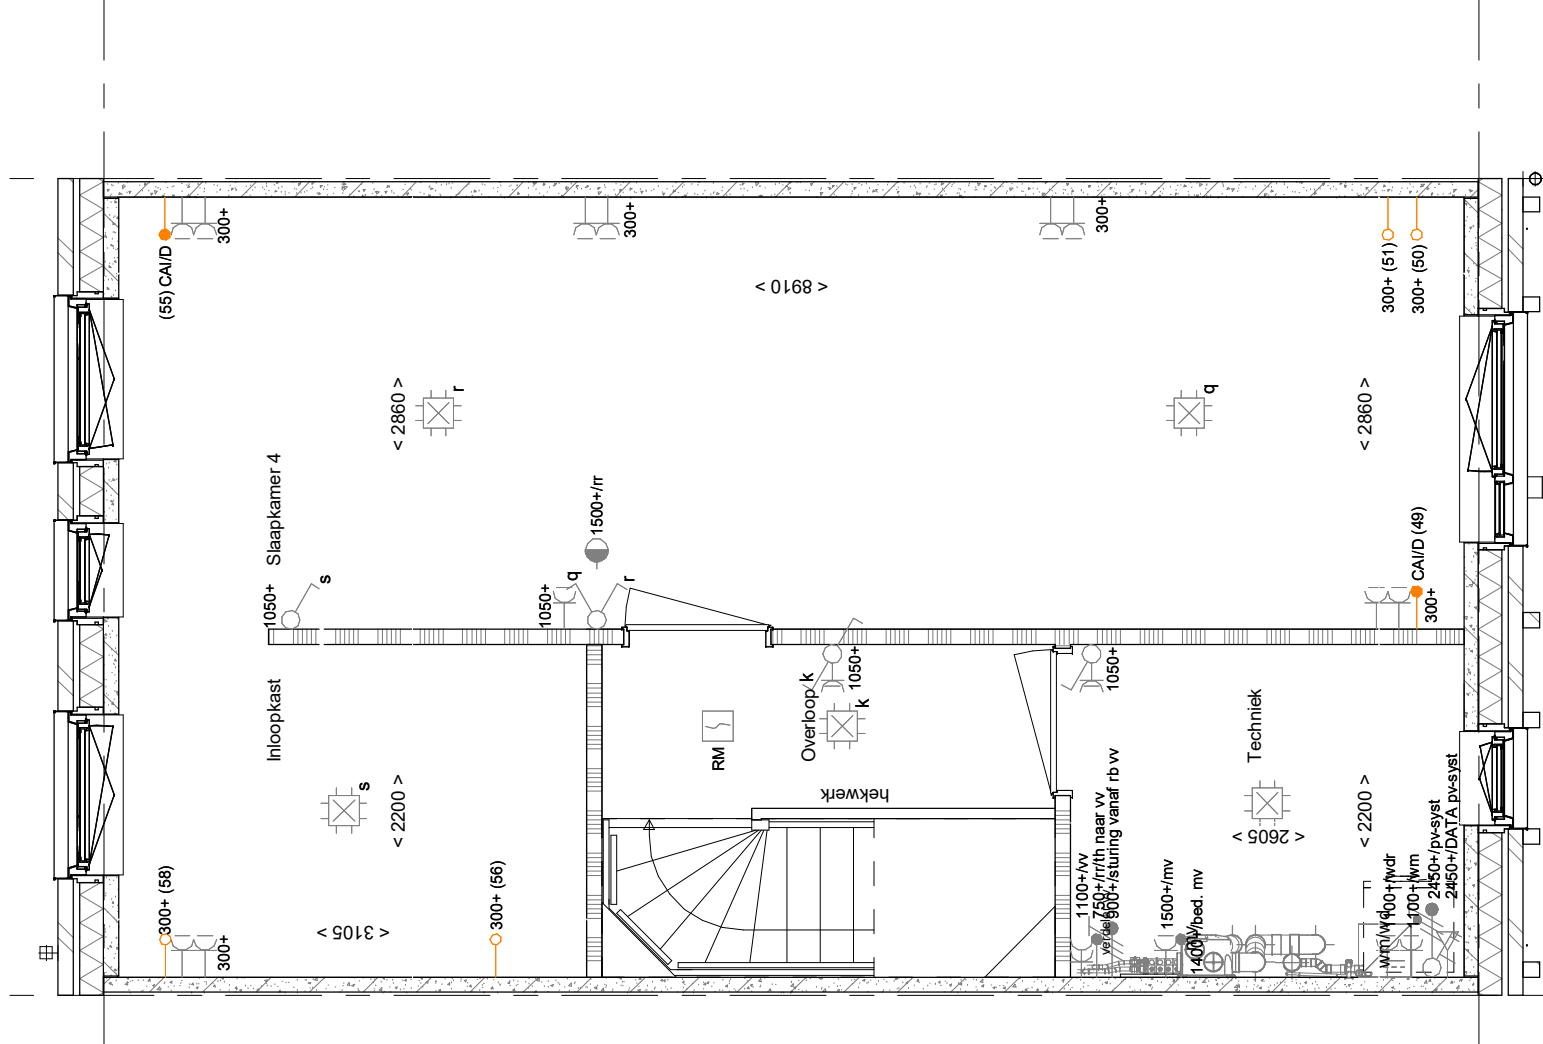

- PL0211 - Plattegrond 2a verdieping samenvegen slaapkamer 4 en 5
- PL0207 - 2e verdieping inloopkast tpy slaapkamer 4 vanuit slaapkamer 4 breedbaar

BNR 2, 4, 6, 8, 34 en 36 (getekend)
BNR 3, 5, 7, 9 en 35 (gespiegeld)
Wijziging nr. 1, Wijziging datum