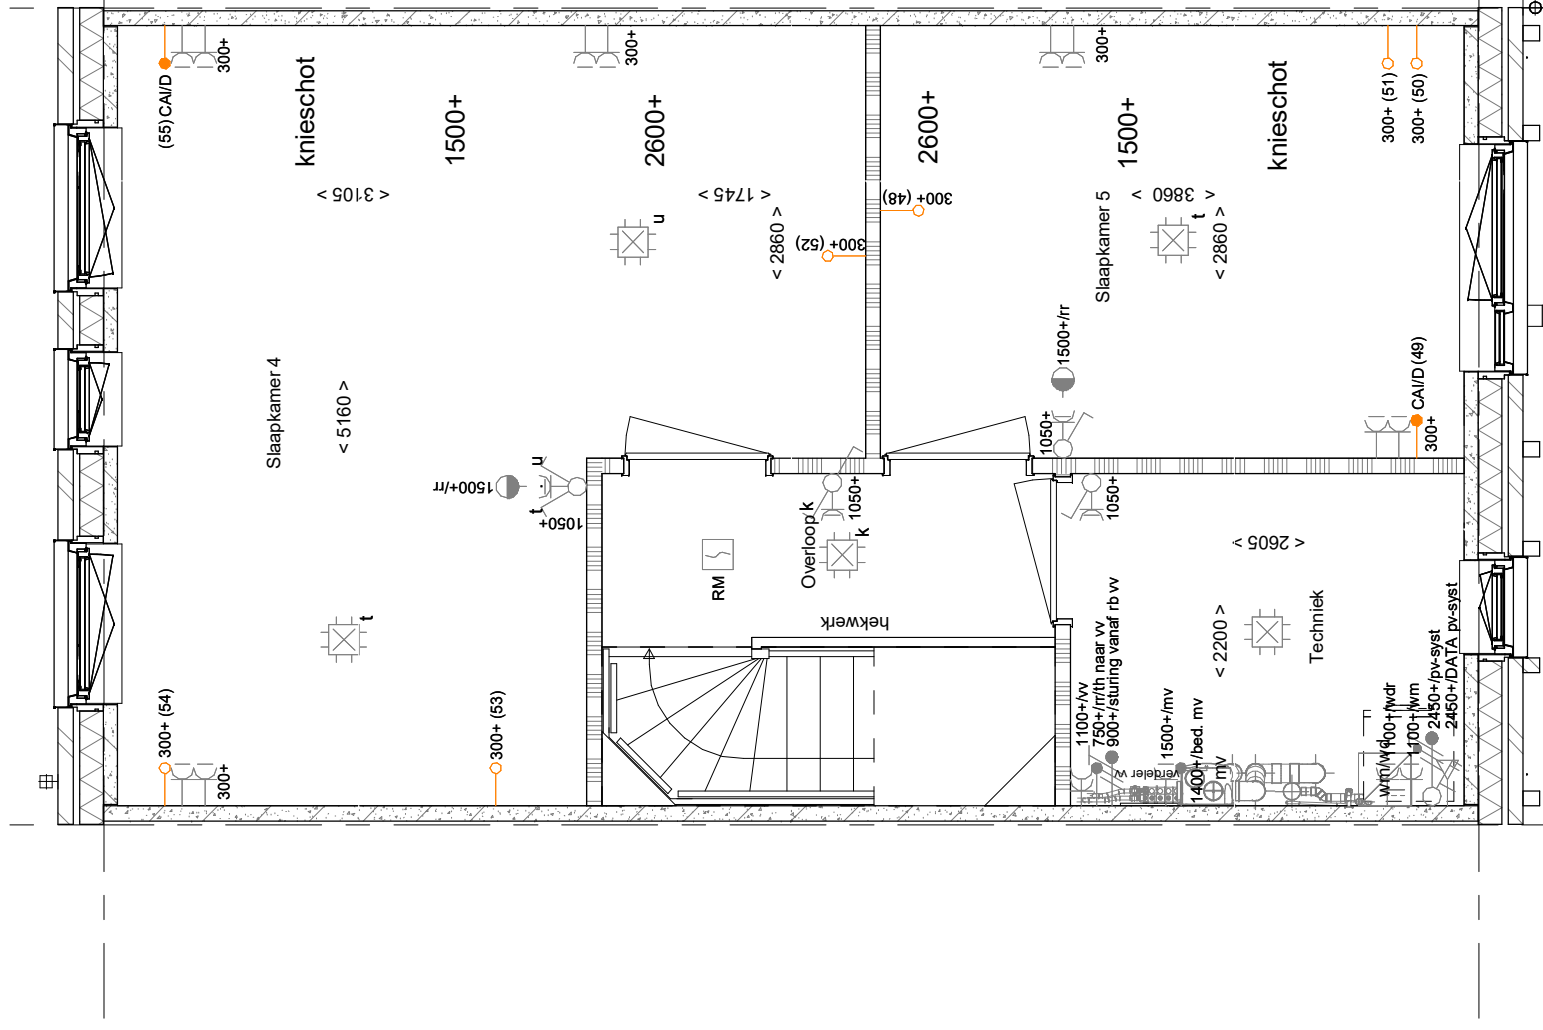

- PL0201 - 2e verdieping in basis uitvoering

2e verdieping
1 : 50