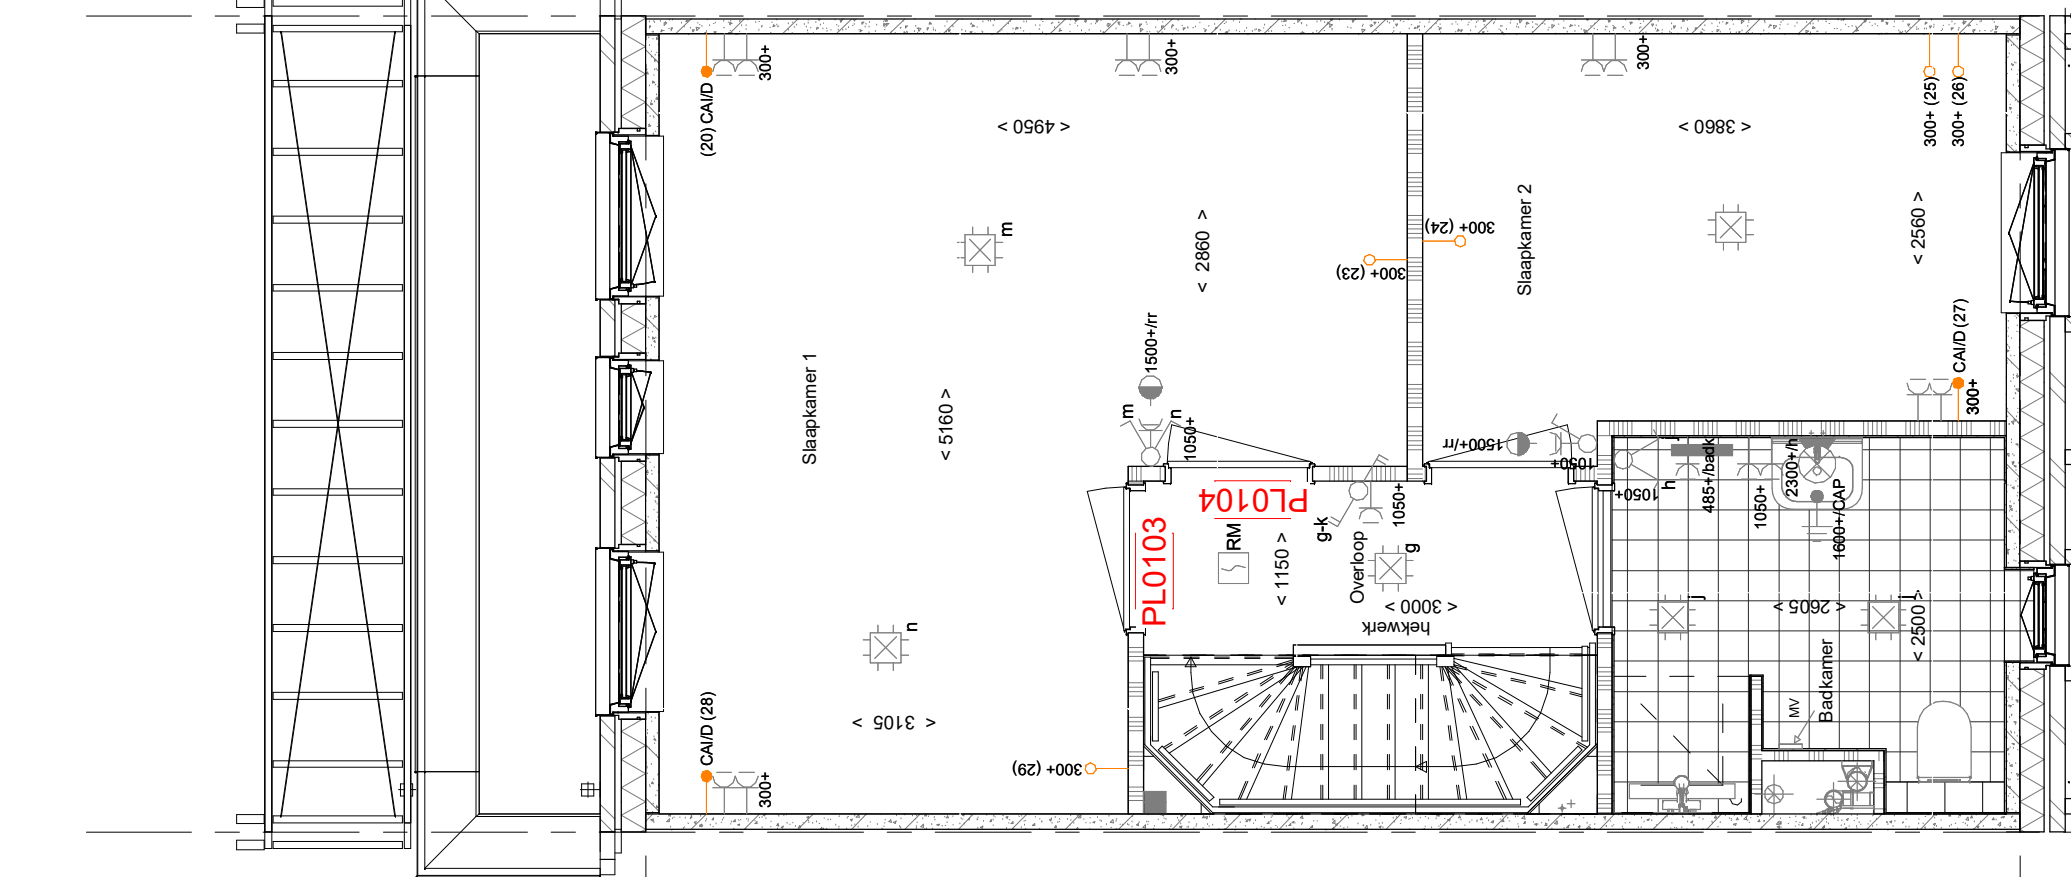

- PL0102PRE- 1e verdieping met een 300 mm vergrote badkamer obv tegelwerk pakket Premium
- PL0103 - Samenvegen slaapkamer 1 en 3 met behouden binnendeur slaapkamer 3
- PL0104 - Samenvegen slaapkamer 1 en 3 met behouden binnendeur slaapkamer 1
- TR1250 - Dichte trap van 1e verdieping naar 2e verdieping