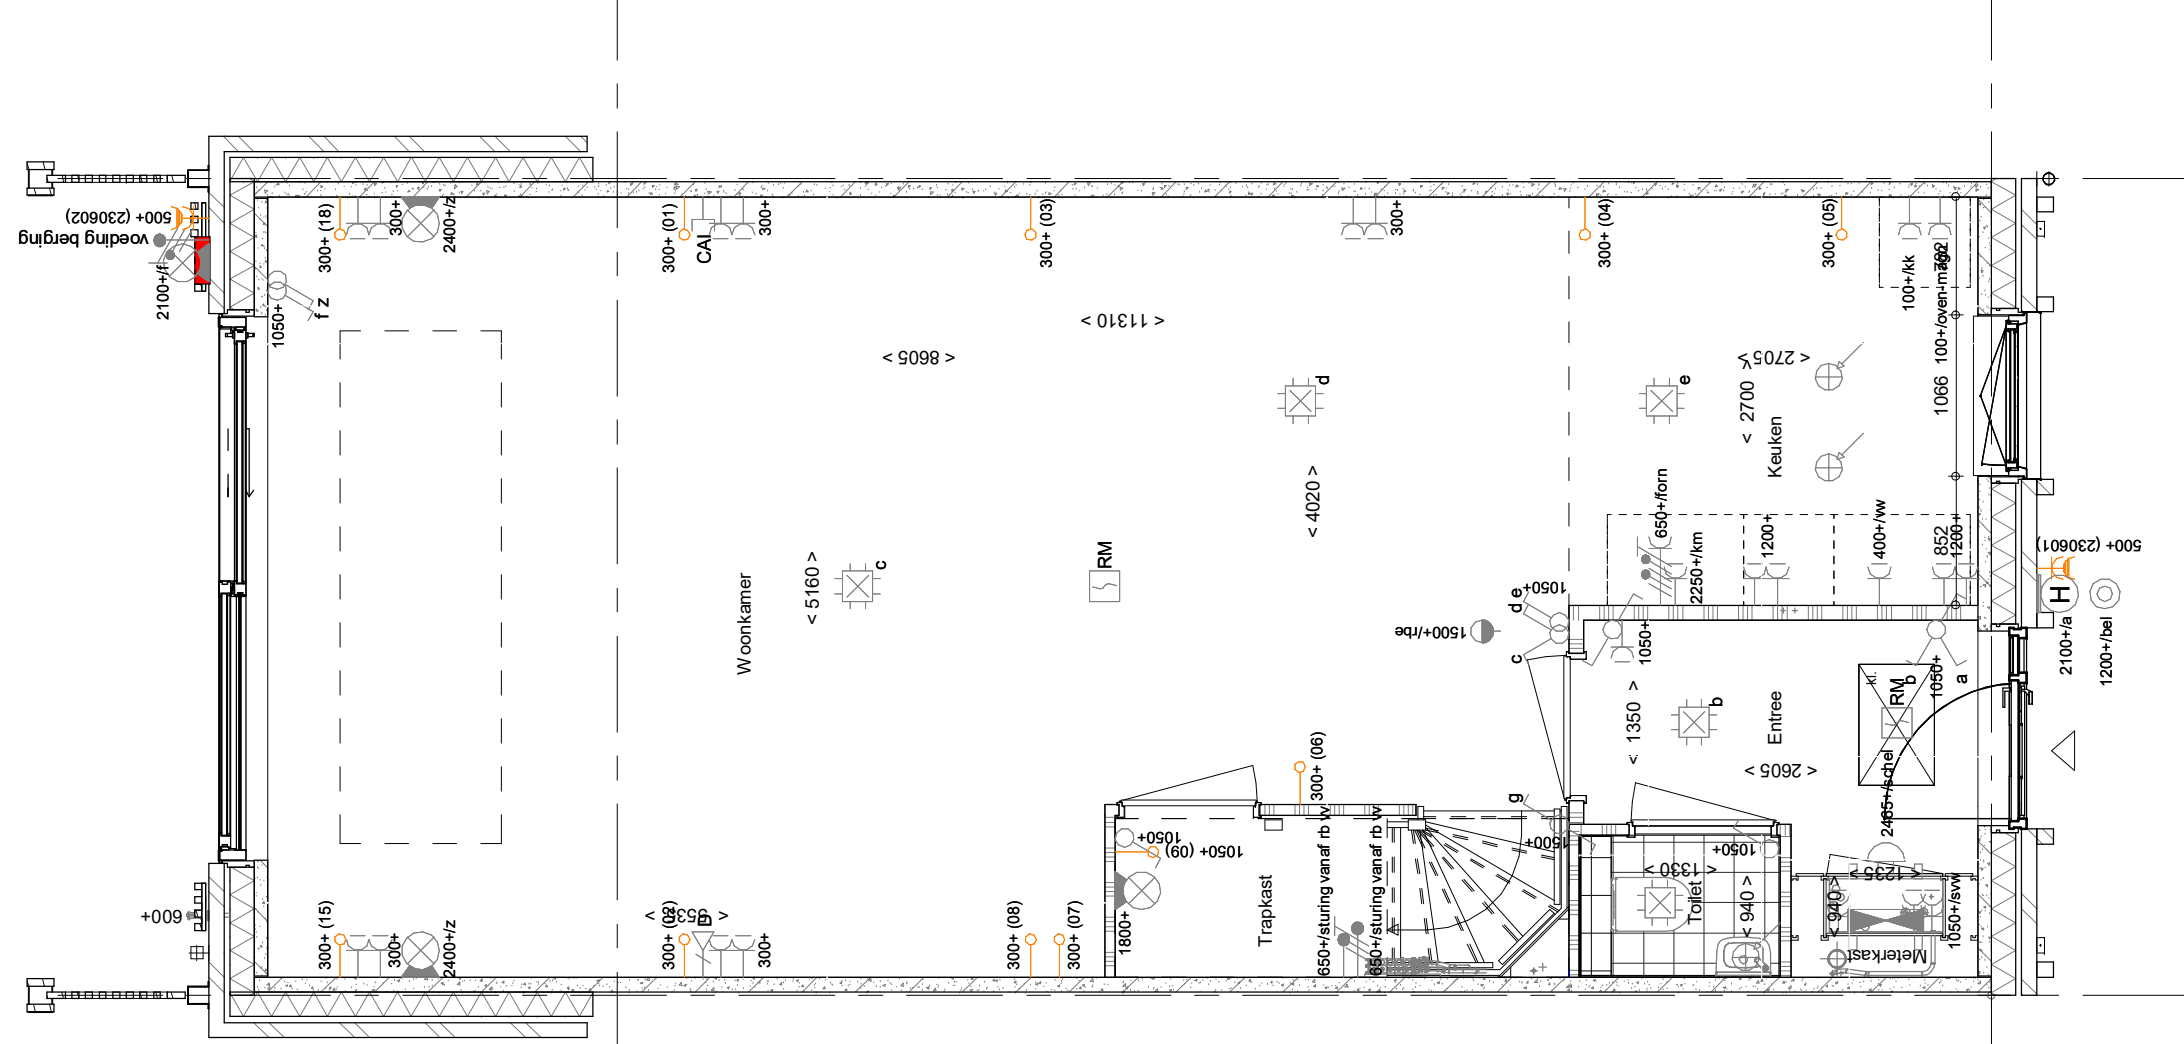

- AB5424Lsb - Aanbouw achtergevel, 2400mm, voorzien van lichtstraal, inclusief pergola 1200mm
- AG5004 - Achtergevel voorzien van schuifpui
- PL0004 - Begane grond met verplaatsen woonkamerdeur