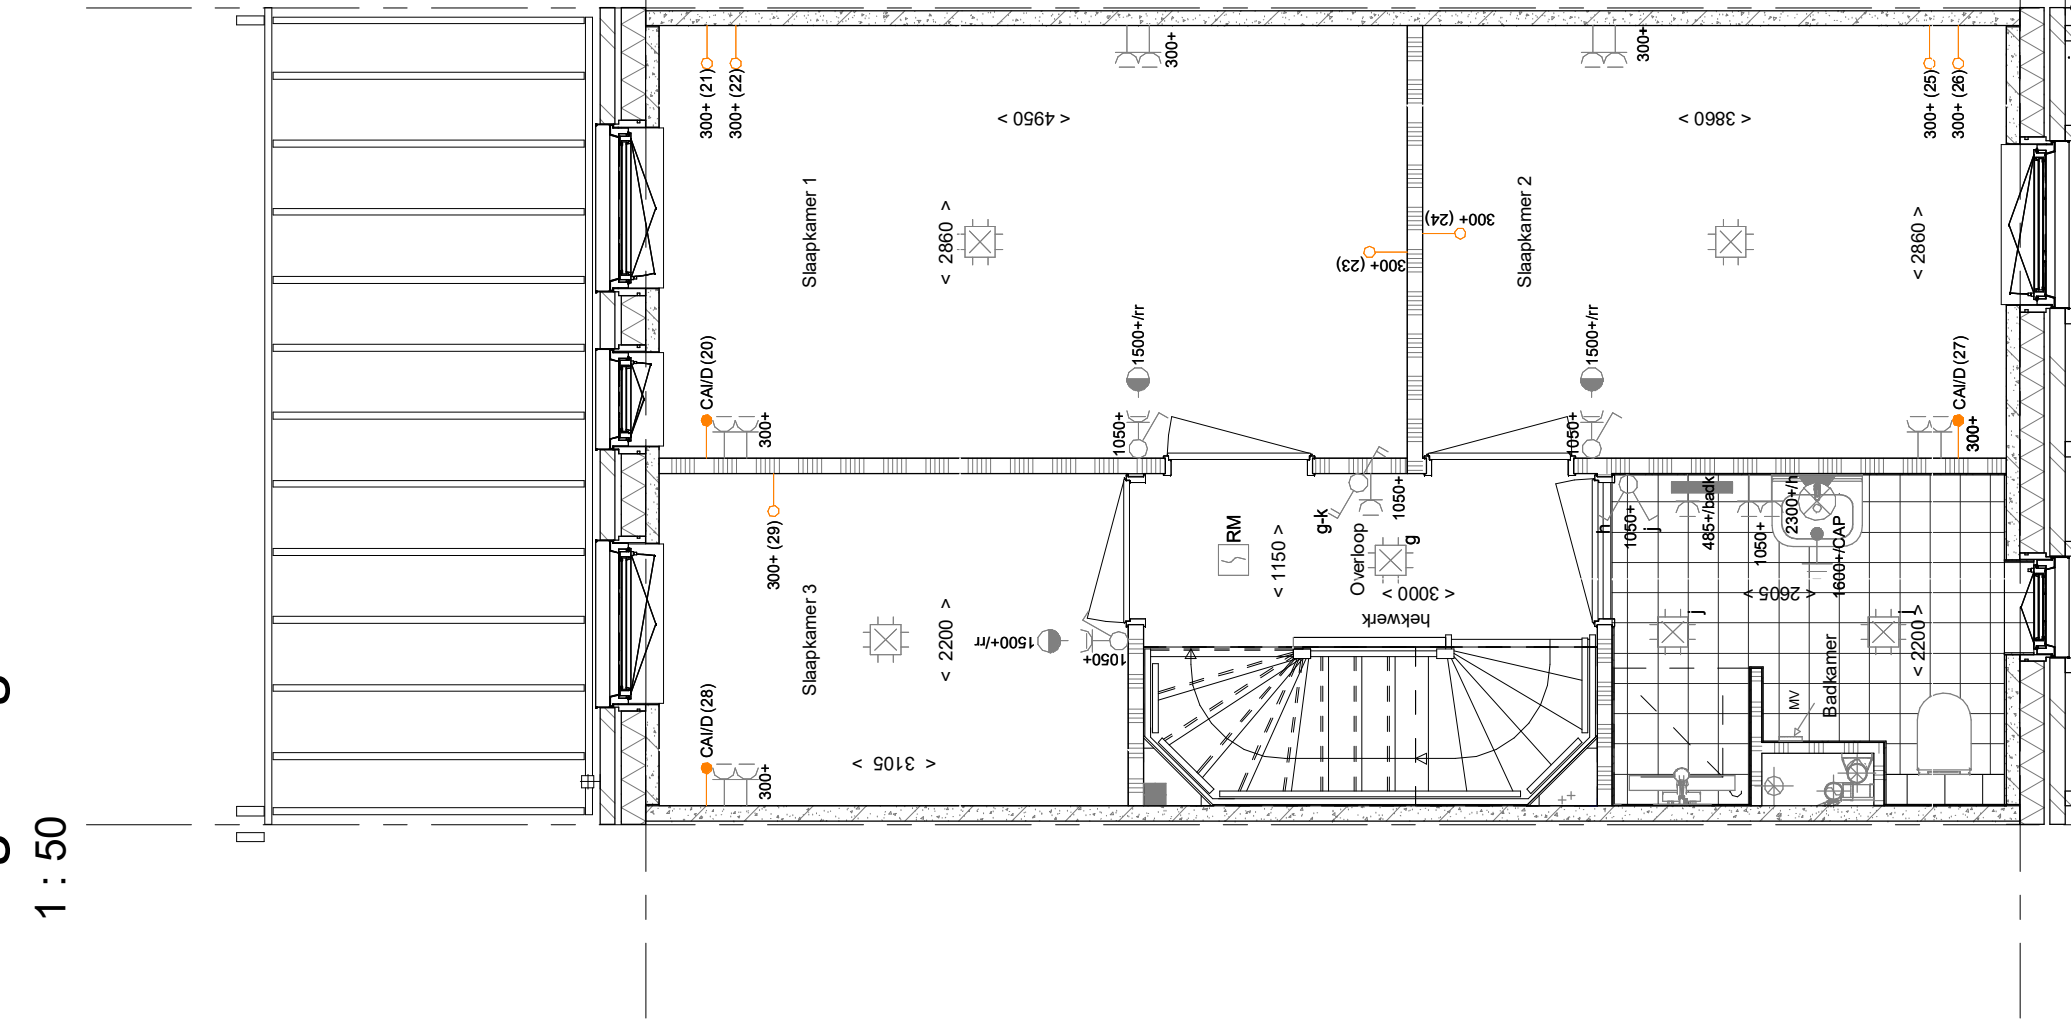

- PL0101 - 1e verdieping in basis uitvoering

1e verdieping
1 : 50