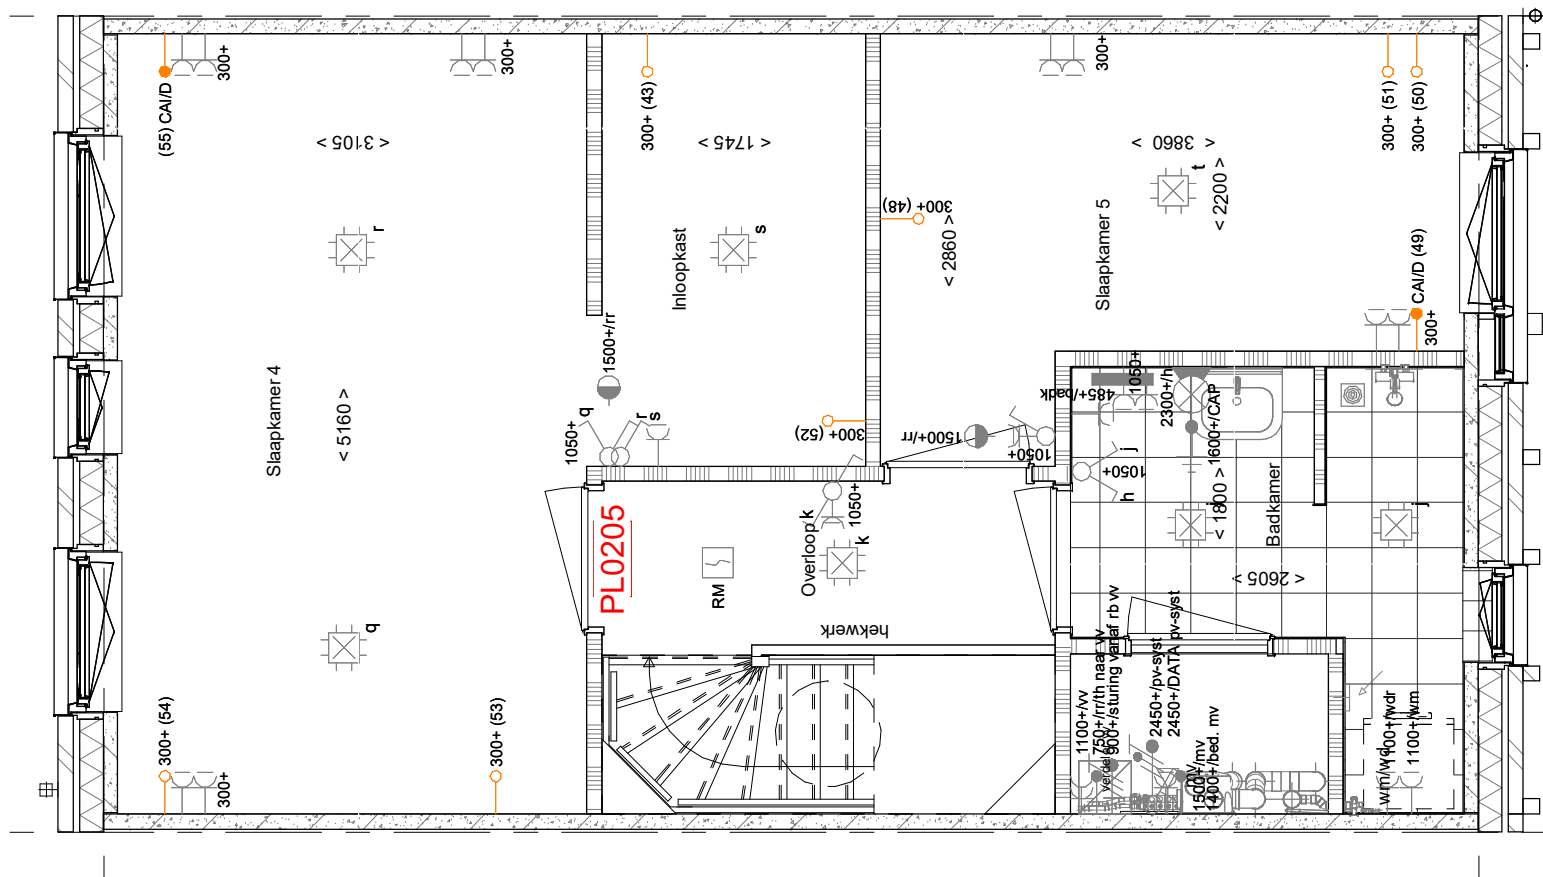

- PL0204PRE- 2e verdieping met 2e badkamer obv tegelwerk pakket Premium
- PL0205 - 2e verdieping verplaatsen deur slaapkamer 4
- PL0208 - 2e verdieping inloopkast tpy slaapkamer 4
- TR1250 - Dichte trap van 1e verdieping naar 2e verdieping
- DLB001 - Dapilichtbus tpy overloop 2e verdieping
- KOZ0001 - tpy vast glas kozijn slaapkamer 5 doorrekken balkonwand en vaste glas vervangen door colobol paneel, alleen mogelijk tcm PL0204PRE